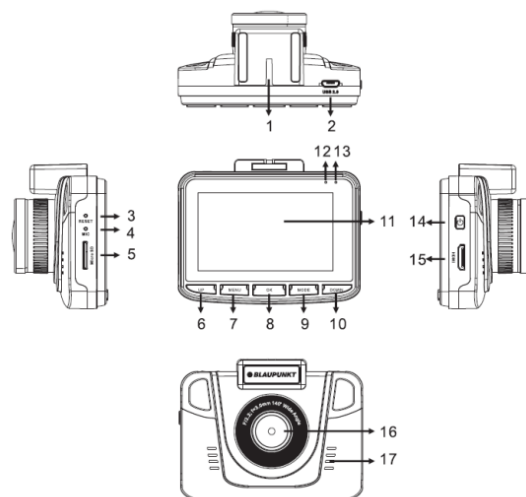

CYFROWY REJESTRATOR VIDEO BP 3.0 FHD GPS

Rozpoczęcie sprzedaży
Grudzień 2016

Numer produktu:
1 131 499 100 001

Kod EAN
4 260275273134

Funkcje i specyfikacja

- Wbudowany moduł GPS do rejestracji przebiegu trasy
- Kolorowy wyświetlacz 2.7" HD TFT LCD
- Ultra szerokokątny obiektyw 140°
- Full HD 1080 P
- Nagrywanie w pętli
- Czujnik - G
- Plug and Play
- Detekcja ruchu
- Monitoring parkingu
- Wyświetlanie numeru tablicy rejestracyjnej
- Wbudowany mikrofon oraz głośnik
- Pamięć zewnętrzna: Karta microSDHC do 64 GB (nie dołączona)

Specyfikacja

- Kolorowy wyświetlacz 2.7" HD TFT LCD
- Obiektyw szerokokątny 140° Chipset: AIT8427
- Przetwornik CMOS: OV2710
- Wbudowany moduł GPS
- Funkcja SOS
- Detekcja ruchu
- Wbudowany czujnik G
- Nagrywanie w pętli 1min / 3min / 5min / WYŁĄCZONY
- Czujnik parkingowy
- Wyświetlanie tablicy rejestracyjnej
- Wbudowany mikrofon oraz głośnik
- Przetwornik 2.0MP CMOS
- Port Micro USB 2.0 oraz ładowarka samochodowa
- Obsługa kart microSD do 64GB
- Minimalne oświetlenie 1LUX
- Możliwość nagrywania podczas ładowania baterii
- Odtwarzanie wideo/ funkcja aparatu
- Automatyczne nagrywanie po włączeniu zapłonu
- Rozdzielczość wideo: 1920x1080(30fps) / 1280x720(60fps) / 1280x720(30fps) / 640x480(30fps)
- Rozdzielczość zdjęć: 12M / 8M / 5M / 3M / 2M / 1.2M / VGA
- Format: AVI / H.264
- Pojemność bateri : 600mAh Lithium Ion Battery
- Wymiary: 81.4x64.7x41.0 mm
- Języki menu: Angielski, Niemiecki, Francuski, Włoski, Portugalski, Hiszpański, Holenderski, Fiński, Polski
- Certyfikaty: CE, FCC, ROHS, E-Mark (ładowarka)
- W zestawie: Uchwyt samochodowy, Ładowarka, Kabel USB, Instrukcja obsługi,