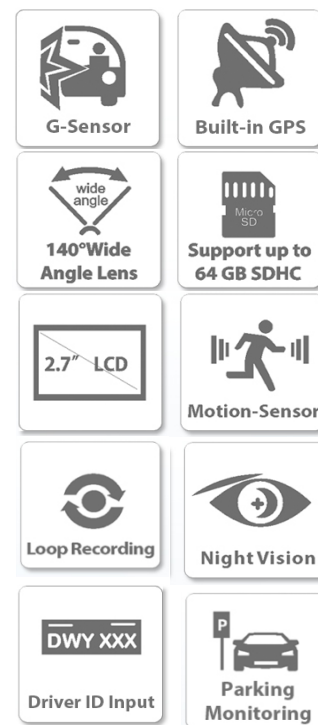

CYFROWY REJESTRATOR VIDEO BP 3.0 FHD GPS

Rozpoczęcie sprzedaży
Grudzień 2016

Numer produktu:
1 131 499 100 001

Kod EAN
4 260275273134

Funkcje i specyfikacja

- Wbudowany moduł GPS do rejestracji przebiegu trasy
- Kolorowy wyświetlacz 2.7" HD TFT LCD
- Ultra szerokokątny obiektyw 140°
- Full HD 1080 P
- Nagrywanie w pętli
- Czujnik - G
- Plug and Play
- Detekcja ruchu
- Monitoring parkingu
- Wyświetlanie numeru tablicy rejestracyjnej
- Wbudowany mikrofon oraz głośnik
- Pamięć zewnętrzna: Karta microSDHC do 64 GB (nie dołączona)

Specyfikacja

- Kolorowy wyświetlacz 2.7" HD TFT LCD
- Obiektyw szerokokątny 140° Chipset: AIT8427
- Przetwornik CMOS: OV2710
- Wbudowany moduł GPS
- Funkcja SOS
- Detekcja ruchu
- Wbudowany czujnik G
- Nagrywanie w pętli 1min / 3min / 5min / WYŁĄCZONY
- Czujnik parkingowy
- Wyświetlanie tablicy rejestracyjnej
- Wbudowany mikrofon oraz głośnik
- Przetwornik 2.0MP CMOS
- Port Micro USB 2.0 oraz ładowarka samochodowa
- Obsługa kart microSD do 64GB
- Minimalne oświetlenie 1LUX
- Możliwość nagrywania podczas ładowania baterii
- Odtwarzanie wideo/ funkcja aparatu
- Automatyczne nagrywanie po włączeniu zapłonu
- Rozdzielczość wideo: 1920x1080(30fps) / 1280x720(60fps) / 1280x720(30fps) / 640x480(30fps)
- Rozdzielczość zdjęć: 12M / 8M / 5M / 3M / 2M / 1.2M / VGA
- Format: AVI / H.264
- Pojemność bateri : 600mAh Lithium Ion Battery
- Wymiary: 81.4x64.7x41.0 mm
- Języki menu: Angielski, Niemiecki, Francuski, Włoski, Portugalski, Hiszpański, Holenderski, Fiński, Polski
- Certyfikaty: CE, FCC, ROHS, E-Mark (ładowarka)
- W zestawie: Uchwyt samochodowy, Ładowarka, Kabel USB, Instrukcja obsługi,