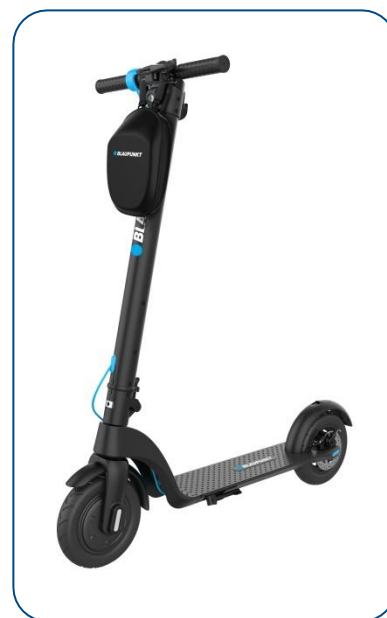

TORBA NA KIEROWNICĘ – ACE800

Torba z pianki EVA do hulajnog i rowerow

Torba na kierownicę do
hulajnog i rowerow

Funkcje i specyfikacja:

- Torba na kierownicę
- Wykonana z pianki EVA.
- Mocowana za pomocą rzepow
- Kieszeń z siatki w środku