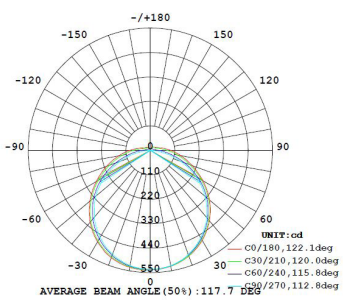

LUMINOUS INTENSITY DISTRIBUTION DIAGRAM

Blaupunkt Linear IP65 18W

5 907622 671593 >