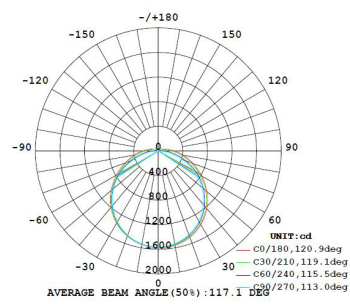

Oprawa Liniowa Linear IP65

LAT GWARANCJI

638 mm

1238 mm

1538 mm

LUMENS

Wydajność
110lm/W

Szeregowe
łączenie
lamp

Oprawa Liniowa Linear IP65

Model	L	W	H1	X	H2
BLAUPUNKT-LH-18-NW	612 mm	68 mm	56 mm	300 ± 10 mm	60 mm
BLAUPUNKT-LH-36-NW	1212 mm	68 mm	56 mm	900 ± 10 mm	60 mm
BLAUPUNKT-LH-50-NW	1512 mm	68 mm	56 mm	1200 ± 10 mm	60 mm

LUMINOUS INTENSITY DISTRIBUTION DIAGRAM

Blaupunkt Linear IP65 18W

5 907622 671593 >

LUMINOUS INTENSITY DISTRIBUTION DIAGRAM

Blaupunkt Linear IP65 36W

5 907622 671609 >

LUMINOUS INTENSITY DISTRIBUTION DIAGRAM