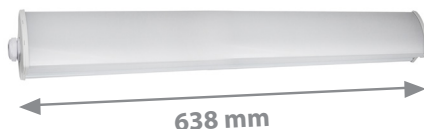

Oprawa Liniowa Linear IP65

LAT GWARANCJI

638 mm

1238 mm

1538 mm

LUMENS

Wydajność
110lm/W

Szeregowe
łączenie
lamp

Wodoodporność
IP65

Akcesoria
montażowe
w zestawie

4000K

Barwa światła
biała naturalna

85% więcej
oszczędności

Kod EAN:	5907622671593	5907622671609	5907622671616
SKU:	BLAUPUNKT-LH-18-NW	BLAUPUNKT-LH-36-NW	BLAUPUNKT-LH-50-NW
Moc	18W	36W	50W
Strumień świetlny:	1980lm	3960lm	5500lm
Barwa światła:	Biała naturalna 4000K	Biała naturalna 4000K	Biała naturalna 4000K
Power Factor:	>0,95	>0,95	>0,95
CRI/Ra:	>80	>80	>80
Wydajność:	110lm/W	110lm/W	110lm/W
Kąt świecenia:	120°	120°	120°
Gwarancja:	5 lat	5 lat	5 lat
Żywotność:	50 000h	50 000h	50 000h

Oprawa Liniowa Linear IP65

Model	L	W	H1	X	H2
BLAUPUNKT-LH-18-NW	612 mm	68 mm	56 mm	300 ± 10 mm	60 mm
BLAUPUNKT-LH-36-NW	1212 mm	68 mm	56 mm	900 ± 10 mm	60 mm
BLAUPUNKT-LH-50-NW	1512 mm	68 mm	56 mm	1200 ± 10 mm	60 mm