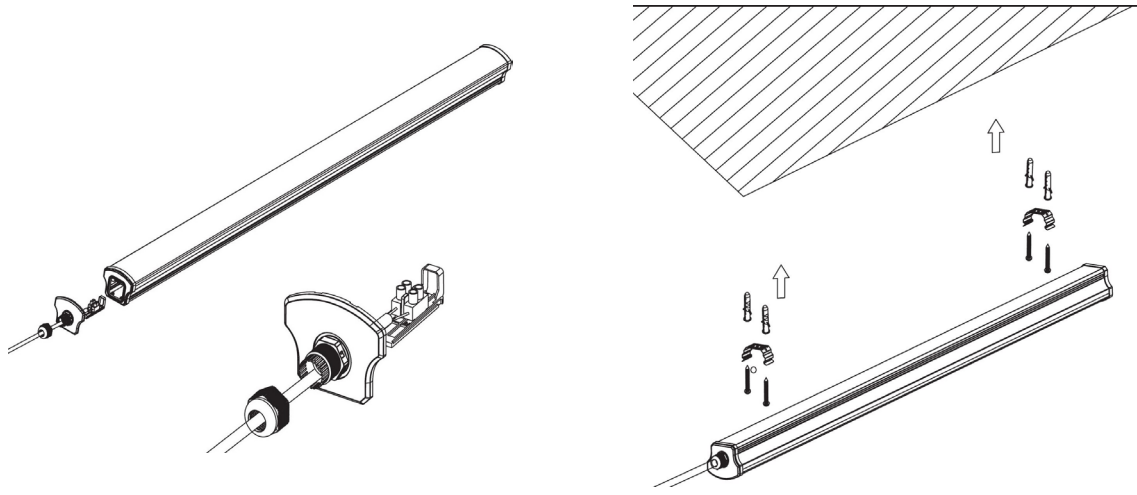

Oprawa Liniowa Linear IP65

LAT GWARANCJI

638 mm

1238 mm

1538 mm

LUMENS

Wydajność
110lm/W

Szeregowe
łączenie
lamp

Wodoodporność
IP65

Akcesoria
montażowe
w zestawie

4000K

Barwa światła
biała naturalna

85% więcej
oszczędności

Kod EAN:	5907622671593	5907622671609	5907622671616
SKU:	BLAUPUNKT-LH-18-NW	BLAUPUNKT-LH-36-NW	BLAUPUNKT-LH-50-NW
Moc	18W	36W	50W
Strumień świetlny:	1980lm	3960lm	5500lm
Barwa światła:	Biała naturalna 4000K	Biała naturalna 4000K	Biała naturalna 4000K
Power Factor:	>0,95	>0,95	>0,95
CRI/Ra:	>80	>80	>80
Wydajność:	110lm/W	110lm/W	110lm/W
Kąt świecenia:	120°	120°	120°
Gwarancja:	5 lat	5 lat	5 lat
Żywotność:	50 000h	50 000h	50 000h

Oprawa Liniowa Linear IP65

Model	L	W	H1	X	H2
BLAUPUNKT-LH-18-NW	612 mm	68 mm	56 mm	300 ± 10 mm	60 mm
BLAUPUNKT-LH-36-NW	1212 mm	68 mm	56 mm	900 ± 10 mm	60 mm
BLAUPUNKT-LH-50-NW	1512 mm	68 mm	56 mm	1200 ± 10 mm	60 mm