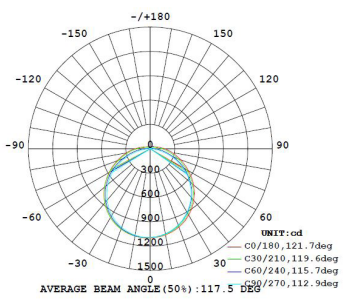

Oprawa Liniowa Linear IP65

LAT GWARANCJI

638 mm

1238 mm

1538 mm

LUMENS

Wydajność
110lm/W

Szeregowe
łączenie
lamp

Oprawa Liniowa Linear IP65

Model	L	W	H1	X	H2
BLAUPUNKT-LH-18-NW	612 mm	68 mm	56 mm	300 ± 10 mm	60 mm
BLAUPUNKT-LH-36-NW	1212 mm	68 mm	56 mm	900 ± 10 mm	60 mm
BLAUPUNKT-LH-50-NW	1512 mm	68 mm	56 mm	1200 ± 10 mm	60 mm

LUMINOUS INTENSITY DISTRIBUTION DIAGRAM

Blaupunkt Linear IP65 18W

5 907622 671593 >

LUMINOUS INTENSITY DISTRIBUTION DIAGRAM

Blaupunkt Linear IP65 36W

5 907622 671609 >

LUMINOUS INTENSITY DISTRIBUTION DIAGRAM