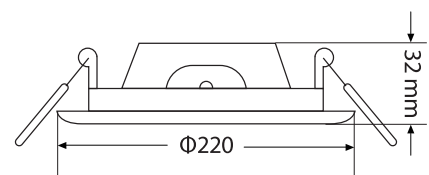

### Montaż

natynkowy  
podtynkowy

### Wydajność

110 lm/W

*Enjoy it.*

Otwór montażowy  
Ø200-210mm