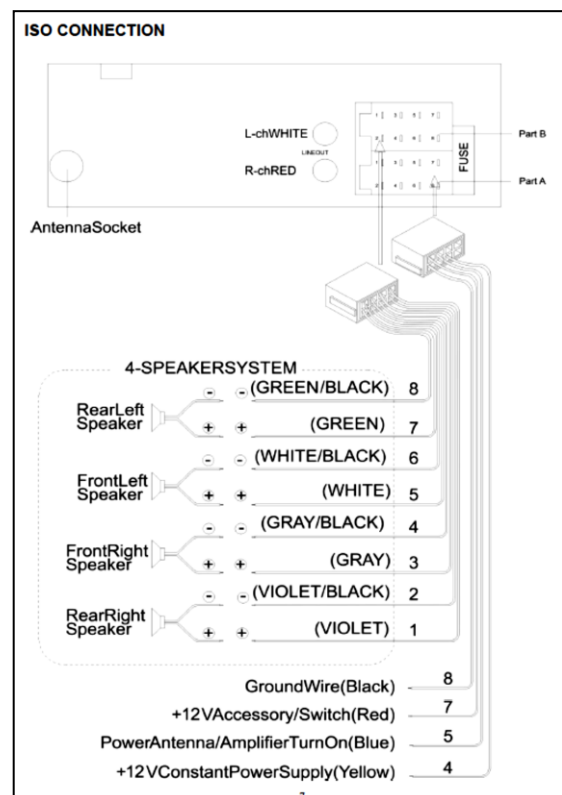

WEJŚCIA

| | |
|----------------------------|--------------------------|
| Antenowe | 1 |
| USB (ilość/ typ) | 1 (przednie / typ A) |
| Karty pamięci | tak (za panelem) |
| Wejście Aux (ilość / typ)) | 1 przednie (3,5 mm jack) |

WYJŚCIA

| | |
|--------------------------|--------------------|
| Głośnikowe (ilość) | 4 |
| Wyjścia przedwzmacniacza | 2-kanałowe (cinch) |
| Napięcie wyjść RCA | 4 V |

OGÓLNE

| | |
|----------------------------------|---------------------------|
| Zasilanie | DC 12V, ujemne uziemienie |
| Pobór prądu | 10 amp (max.) |
| Wys. x szer. x gł. (mm) | 50 x 178 x 160 |
| Aktualizacje oprogramowania | poprzez USB |
| Dźwięk potwierdzenia czynności | tak (wł. / wył) |
| Panel przedni | zdejmowany |
| Kolor panelu | Czarny |
| Podświetlenie gałki / przycisków | Biały / Biały |
| Tryb demo | tak |
| Etui na panel | tak (w zestawie) |
| Pilot zdalnego sterowania | tak (w zestawie) |