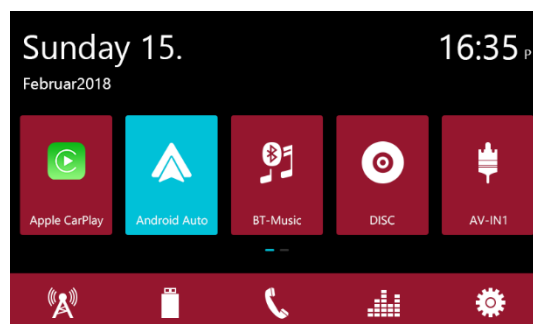

VIENNA 790 DAB STACJA MULTIMEDIALNA

WIELOZADANIOWOŚĆ BLAUPUNKT

Vienna 790 DAB jest urządzeniem łatwym w obsłudze (SafeDrive), posiada przyjazny dla użytkownika interfejs i oferuje szeroką gamę przydatnych funkcji. Posiada duży, 6,75-calowy wyświetlacz dotykowy TFT, idealny do użytkowania w samochodzie i łączy w sobie wysoką jakość tunera FM RDS, wbudowanego cyfrowego tunera DAB+, ogromną różnorodność opcji rozrywki z możliwością odtwarzania wielu formatów multimedialnych. Vienna 790 DAB oferuje szeroki zakres łączności, jak Bluetooth, Aux, SDHC i USB, które pozwalają łatwo odtwarzać dowolną kolekcję muzyki. Bez względu na to, czego szukasz, Vienna 790 DAB spełni Twoje multimedialne potrzeby.

INTERFEJS GRAFICZNY

Vienna 790 DAB oferuje również różne sposoby personalizacji. Wygląd menu można zaprojektować według własnego gustu. Po prostu określ dowolny kolor (RGB) podświetlenia przycisków w menu „Ustawienia” lub wybierz jeden z czterech dostępnych kolorów ikon. To twój wybór!