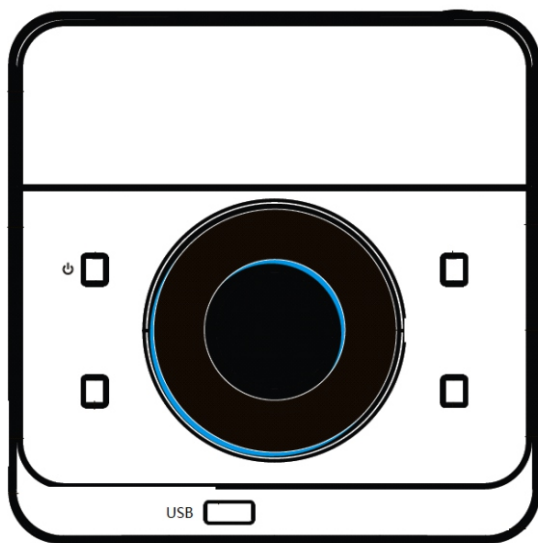

ERRATUM

Headphone correction notes: there have printing mistake about headphone function in the manual. Please kindly note the headphone is not available on front panel. The correct design is following.

ERRATA

Sprostowanie dotyczące wyjścia słuchawkowego: w instrukcji obsługi występuje błąd dotyczący informacji o wyjściu słuchawkowym. Uprzejmie informujemy, że wyjście słuchawkowe nie jest dostępne na panelu przednim. Poniżej prezentujemy prawidłowy projekt urządzenia.