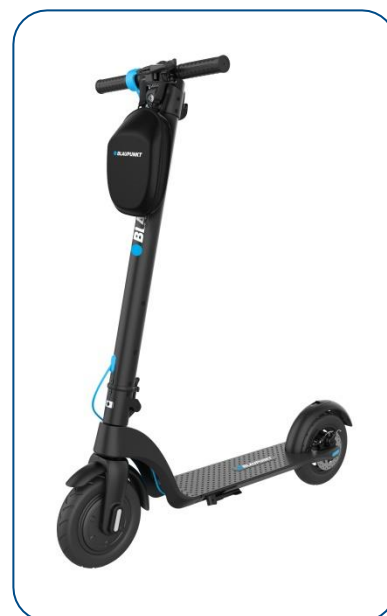

FRONTRAHMEN LENKERTASCHE – ACE800

AUFBEWAHRUNGSTASCHE FÜR BLAUPUNKT ESC808

Frontrahmen Roller Lenkertasche

Spezifikationen und technische Daten:

- Frontrahmen Roller Lenkertasche
- Aus EVA-Schaum
- Mit Klettverschluss befestigt