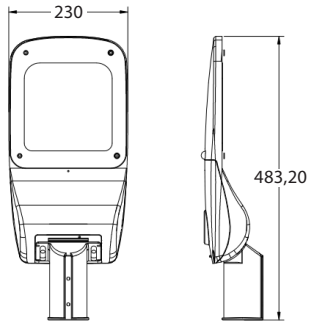

Assembly
for handles
horizontal
vertical

Lamp
2-chamber

Tilt adjustment
in the range of
0-90°

EAN:	5907622673146	5907622673153	5907622673160	5907622673177	5907622673184
SKU:	Blaupunkt-LU32NW	Blaupunkt-LU48NW	Blaupunkt-LU78NW	Blaupunkt-LU98NW	Blaupunkt-LU150NW
Power:	32W	48W	78W	98W	150W
Luminous flux:	4800lm	7200lm	11 700lm	14 700lm	22 500lm
Color temperature:	Natural white 4000K	Natural white 4000K	Natural white 4000K	Natural white 4000K	Natural white 4000K
Mechanical resistance:	IK08	IK08	IK08	IK08	IK08
Power Factor:	>0,9	>0,9	>0,9	>0,9	>0,9
Efficiency:	150lm/W	150lm/W	150lm/W	150lm/W	150lm/W
Beam angle:	155x80°	155x80°	155x80°	155x80°	155x80°
Guarantee:	5 year	5 year	5 year	5 year	5 year
Life span:	50 000h	50 000h	50 000h	50 000h	50 000h

Street Lamp Strasse 150lm/W

32W, 48W

78W, 98W

150W

All dimensions are given in mm.

Enjoy it.