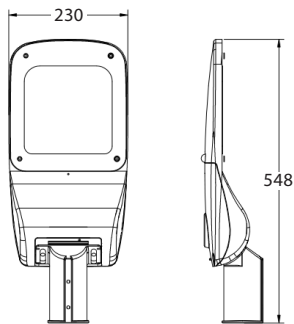

Assembly
for handles
horizontal
vertical

Lamp
2-chamber

Tilt adjustment
in the range of
0-90°

EAN:	5907622673146	5907622673153	5907622673160	5907622673177	5907622673184
SKU:	Blaupunkt-LU32NW	Blaupunkt-LU48NW	Blaupunkt-LU78NW	Blaupunkt-LU98NW	Blaupunkt-LU150NW
Power:	32W	48W	78W	98W	150W
Luminous flux:	4800lm	7200lm	11 700lm	14 700lm	22 500lm
Color temperature:	Natural white 4000K	Natural white 4000K	Natural white 4000K	Natural white 4000K	Natural white 4000K
Mechanical resistance:	IK08	IK08	IK08	IK08	IK08
Power Factor:	>0,9	>0,9	>0,9	>0,9	>0,9
Efficiency:	150lm/W	150lm/W	150lm/W	150lm/W	150lm/W
Beam angle:	155x80°	155x80°	155x80°	155x80°	155x80°
Guarantee:	5 year	5 year	5 year	5 year	5 year
Life span:	50 000h	50 000h	50 000h	50 000h	50 000h

Street Lamp Strasse 150lm/W

32W, 48W

78W, 98W

150W

All dimensions are given in mm.

Enjoy it.