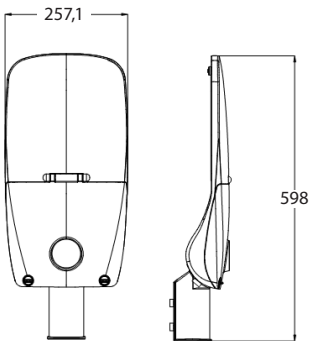

Assembly
for handles
horizontal
vertical

Lamp
2-chamber

Tilt adjustment
in the range of
0-90°

EAN:	5907622673146	5907622673153	5907622673160	5907622673177	5907622673184
SKU:	Blaupunkt-LU32NW	Blaupunkt-LU48NW	Blaupunkt-LU78NW	Blaupunkt-LU98NW	Blaupunkt-LU150NW
Power:	32W	48W	78W	98W	150W
Luminous flux:	4800lm	7200lm	11 700lm	14 700lm	22 500lm
Color temperature:	Natural white 4000K	Natural white 4000K	Natural white 4000K	Natural white 4000K	Natural white 4000K
Mechanical resistance:	IK08	IK08	IK08	IK08	IK08
Power Factor:	>0,9	>0,9	>0,9	>0,9	>0,9
Efficiency:	150lm/W	150lm/W	150lm/W	150lm/W	150lm/W
Beam angle:	155x80°	155x80°	155x80°	155x80°	155x80°
Guarantee:	5 year	5 year	5 year	5 year	5 year
Life span:	50 000h	50 000h	50 000h	50 000h	50 000h

Street Lamp Strasse 150lm/W

32W, 48W

78W, 98W

150W

All dimensions are given in mm.

Enjoy it.