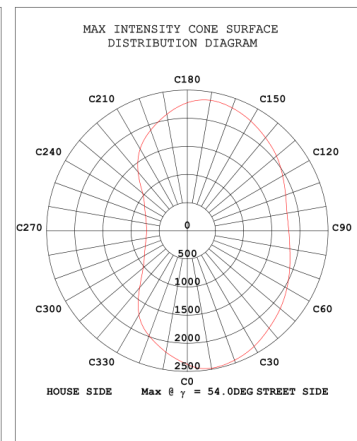

Assembly
for handles
horizontal
vertical

Lamp
2-chamber

Tilt adjustment
in the range of
0-90°

EAN:	5907622673146	5907622673153	5907622673160	5907622673177	5907622673184
SKU:	Blaupunkt-LU32NW	Blaupunkt-LU48NW	Blaupunkt-LU78NW	Blaupunkt-LU98NW	Blaupunkt-LU150NW
Power:	32W	48W	78W	98W	150W
Luminous flux:	4800lm	7200lm	11 700lm	14 700lm	22 500lm
Color temperature:	Natural white 4000K	Natural white 4000K	Natural white 4000K	Natural white 4000K	Natural white 4000K
Mechanical resistance:	IK08	IK08	IK08	IK08	IK08
Power Factor:	>0,9	>0,9	>0,9	>0,9	>0,9
Efficiency:	150lm/W	150lm/W	150lm/W	150lm/W	150lm/W
Beam angle:	155x80°	155x80°	155x80°	155x80°	155x80°
Guarantee:	5 year	5 year	5 year	5 year	5 year
Life span:	50 000h	50 000h	50 000h	50 000h	50 000h

Street Lamp Strasse 150lm/W

32W, 48W

78W, 98W

150W

All dimensions are given in mm.

Enjoy it.