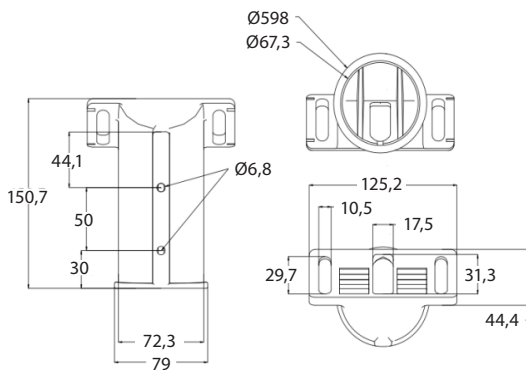

Assembly
for handles
horizontal
vertical

Lamp
2-chamber

Tilt adjustment
in the range of
0-90°

EAN:	5907622673146	5907622673153	5907622673160	5907622673177	5907622673184
SKU:	Blaupunkt-LU32NW	Blaupunkt-LU48NW	Blaupunkt-LU78NW	Blaupunkt-LU98NW	Blaupunkt-LU150NW
Power:	32W	48W	78W	98W	150W
Luminous flux:	4800lm	7200lm	11 700lm	14 700lm	22 500lm
Color temperature:	Natural white 4000K	Natural white 4000K	Natural white 4000K	Natural white 4000K	Natural white 4000K
Mechanical resistance:	IK08	IK08	IK08	IK08	IK08
Power Factor:	>0,9	>0,9	>0,9	>0,9	>0,9
Efficiency:	150lm/W	150lm/W	150lm/W	150lm/W	150lm/W
Beam angle:	155x80°	155x80°	155x80°	155x80°	155x80°
Guarantee:	5 year	5 year	5 year	5 year	5 year
Life span:	50 000h	50 000h	50 000h	50 000h	50 000h

Street Lamp Strasse 150lm/W

32W, 48W

78W, 98W

150W

All dimensions are given in mm.

Enjoy it.