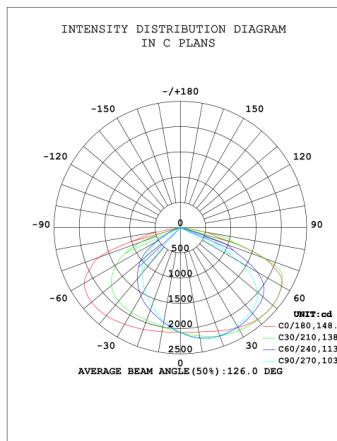

Assembly
for handles
horizontal
vertical

Lamp
2-chamber

Tilt adjustment
in the range of
0-90°

EAN:	5907622673146	5907622673153	5907622673160	5907622673177	5907622673184
SKU:	Blaupunkt-LU32NW	Blaupunkt-LU48NW	Blaupunkt-LU78NW	Blaupunkt-LU98NW	Blaupunkt-LU150NW
Power:	32W	48W	78W	98W	150W
Luminous flux:	4800lm	7200lm	11 700lm	14 700lm	22 500lm
Color temperature:	Natural white 4000K	Natural white 4000K	Natural white 4000K	Natural white 4000K	Natural white 4000K
Mechanical resistance:	IK08	IK08	IK08	IK08	IK08
Power Factor:	>0,9	>0,9	>0,9	>0,9	>0,9
Efficiency:	150lm/W	150lm/W	150lm/W	150lm/W	150lm/W
Beam angle:	155x80°	155x80°	155x80°	155x80°	155x80°
Guarantee:	5 year	5 year	5 year	5 year	5 year
Life span:	50 000h	50 000h	50 000h	50 000h	50 000h

Street Lamp Strasse 150lm/W

32W, 48W

78W, 98W

150W

All dimensions are given in mm.

Enjoy it.