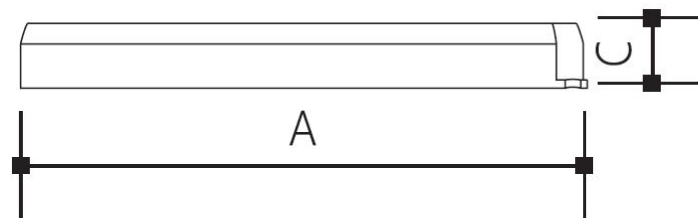

Energieversorgung 12VDC

Model	W	AUSGABE			kg	
		DC	A	B		C
Blaupunkt-PS12	12	12V	90mm	40mm	24mm	60g
Blaupunkt-PS20	20	12V	120mm	42 mm	20mm	80g
Blaupunkt-PS40	40	12V	160mm	58 mm	20mm	170g
Blaupunkt-PS60	60	12V	185mm	64 mm	22mm	230g
Blaupunkt-PS72	72	12V	170mm	57 mm	32mm	280g