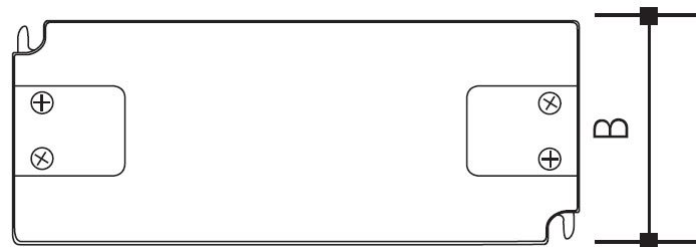

Energieversorgung 12VDC

Model	W	AUSGABE			kg	
		DC	A	B		C
Blaupunkt-PS12	12	12V	90mm	40mm	24mm	60g
Blaupunkt-PS20	20	12V	120mm	42 mm	20mm	80g
Blaupunkt-PS40	40	12V	160mm	58 mm	20mm	170g
Blaupunkt-PS60	60	12V	185mm	64 mm	22mm	230g
Blaupunkt-PS72	72	12V	170mm	57 mm	32mm	280g