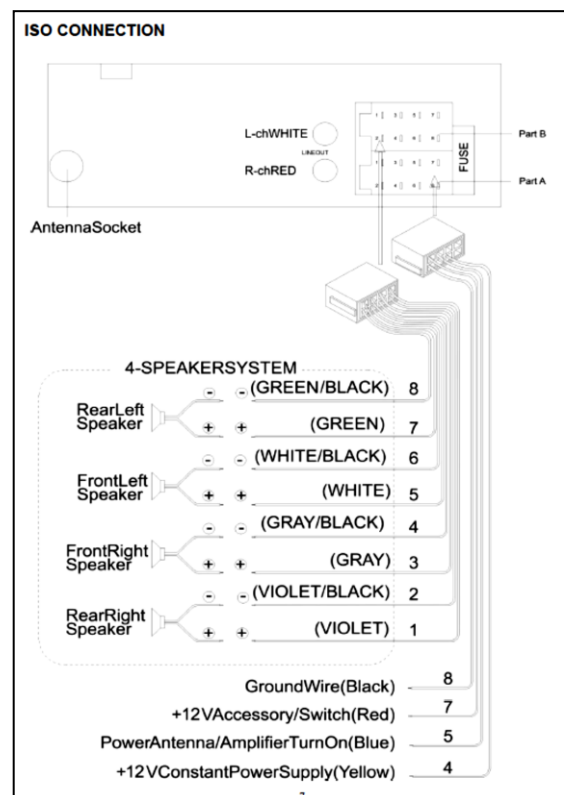

WYŚWIETLACZ

Typ	LCD (1-linia)
Kolor	w negatywie
Kąt widzenia	na godzinie 12
Wyświetlanie zegara	tak

WEJŚCIA

Antenowe	1
USB (ilość/ typ)	1 (przednie / typ A)
Karty pamięci	tak (za panelem)
Wejście Aux (ilość / typ))	1 przednie (3,5 mm jack)

WYJŚCIA

Głośnikowe (ilość)	4
Wyjścia przedwzmacniacza	2-kanałowe (cinch)
Napięcie wyjść RCA	4 V

OGÓLNE

Zasilanie	DC 12V, ujemne uziemienie
Pobór prądu	10 amp (max.)
Wys. x szer. x gł. (mm)	50 x 178 x 97
Aktualizacje oprogramowania	poprzez USB
Dźwięk potwierdzenia czynności	tak (wł. / wył.)
Panel przedni	zdejmowany
Kolor panelu	Czarny
Podświetlenie gałki / przycisków	Czerwony / Czerwony
Tryb demo	tak
Etui na panel	tak (w zestawie)
Pilot zdalnego sterowania	tak (w zestawie)