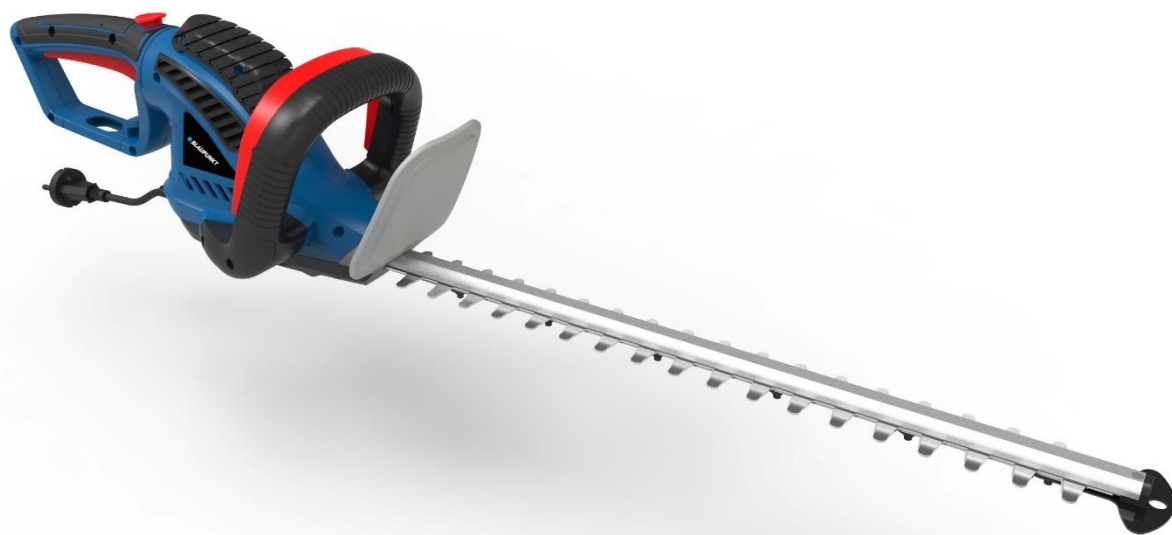

## NOŻYCE DO ŻYWOPŁOTU HT6010

Nożyce do żywopłotu o mocy maksymalnej 1800 W i długości roboczej 55 cm. Estetyczny i gęsty żywopłot to wizytówka każdego ogrodu. Jednakże, aby cieszył oko i zdołał przydomowy teren, niezbędna jest jego systematyczna pielęgnacja, w której niezastąpione i pomocne są elektryczne nożyce do żywopłotu HT6010 marki BLAUPUNKT.

### FUNKCJE I SPECYFIKACJA:

- Wysoka moc maksymalna: 1800 W
- Moc znamionowa 620 W
- Bezpieczna i wydajna praca
- Lekka konstrukcja
- Niski poziom wibracji
- Dwustopniowy system włączania
- Długość robocza nożyc: 55 cm
- Odstępy pomiędzy zębami: 2 cm
- Osłona ostrza

### W ZESTAWIE:

- Nożyce HT6010
- Nożyce do żywopłotu
- Instrukcja obsługi
- Karta gwarancyjna

### WYMIARY I WAGA URZĄDZENIA:

- Wymiary: 102 x 18 x 19 cm
- Waga: 2,5 kg