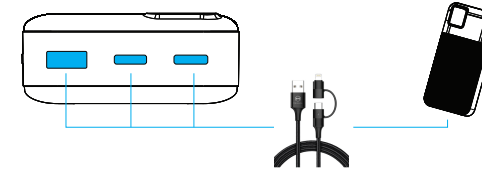

① 디스플레이 화면

② USB-A 출력 포트

③ C타입 출력 포트

④ C타입 출력 포트

⑤ 전원 버튼

제품 작동방법

외부 기기 충전(출력) 방법

C타입 입/출력 포트, USB-A 출력 포트에 충전케이블을 연결한 후 스마트 디바이스에 다른 한 쪽 충전단자를 연결하면 충전이 됩니다.