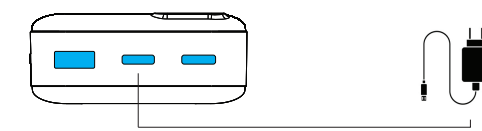

제품 작동방법

배터리 충전(입력) 방법

C타입 입/출력 포트에 충전기를 연결해 충전해 주세요.

본 제품은 최대 18W 고속 입력이 가능한 제품입니다. 고속 충전을 원하시면 9V 이상 입/출력이 가능한 케이블과 18W 이상 출력이 가능한 충전기를 사용해주세요.