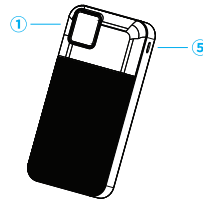

BLAUPUNKT

Enjoy it.

PORTABLE CHARGER
20,000mAh 보조배터리 설명서

제품 구성

20,000mAh 보조배터리 x1

USB-A to C타입/8핀 2in1 케이블 x1

한글 설명서 x1

각 부분의 이름

① 디스플레이 화면

② USB-A 출력 포트

③ C타입 출력 포트

④ C타입 출력 포트

⑤ 전원 버튼

제품 작동방법

외부 기기 충전(출력) 방법

C타입 입/출력 포트, USB-A 출력 포트에 충전케이블을 연결한 후 스마트 디바이스에 다른 한 쪽 충전단자를 연결하면 충전이 됩니다.