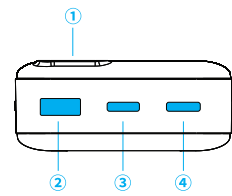

① 디스플레이 화면

② USB-A 출력 포트

③ C타입 출력 포트

④ C타입 출력 포트

⑤ 전원 버튼

제품 작동방법

외부 기기 충전(출력) 방법

C타입 입/출력 포트, USB-A 출력 포트에 충전케이블을 연결한 후 스마트 디바이스에 다른 한 쪽 충전단자를 연결하면 충전이 됩니다.