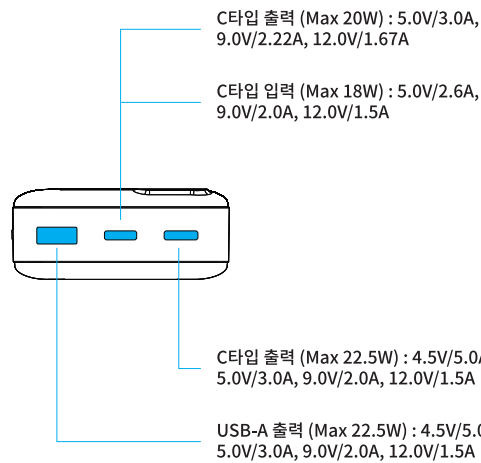

제품 작동방법

배터리 충전(입력) 방법

C타입 입/출력 포트에 충전기를 연결해 충전해 주세요.

본 제품은 최대 18W 고속 입력이 가능한 제품입니다. 고속 충전을 원하시면 9V 이상 입/출력이 가능한 케이블과 18W 이상 출력이 가능한 충전기를 사용해주세요.

제품 작동방법

입/출력 사양

제품 작동방법

디스플레이