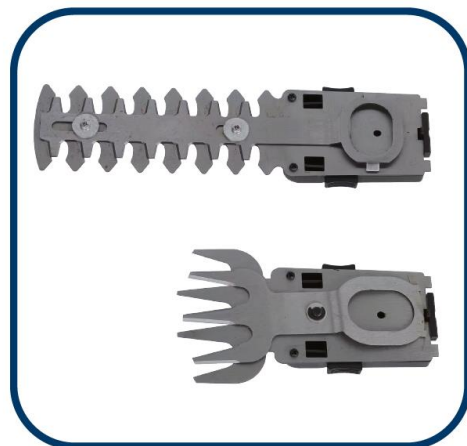

NOŻYCE DO TRAWY 2w1 CT2010

Małe, wygodne narzędzie do cięcia i przycinania małych kęp trawy lub krzewów.

DYSTRYBUTOR:

2N-Everpol Sp. z o.o. – BLAUPUNKT COMPETENCE CENTER,
02-801 WARSZAWA, ul. PUŁAWSKA 403A, POLSKA
Tel.: +48 22 688 08 00, www.everpol.pl, info@everpol.pl

FUNKCJE I SPECYFIKACJA:

- Napięcie: 3,6 V
- Prędkość znamionowa: 1100 min⁻¹
- Ostrze do przycinania trawy:
szerokość cięcia - 76 mm
szerokość ostrza - 80 mm
- Ostrze do przycinania krzewów:
długość cięcia: 120 mm
odległość między zębami: ~ 8 mm
- Akumulator: 3.6 V, 1.5 Ah, litowo-jonowy
- Czas ładowania akumulatora: ~ 4 h

W ZESTAWIE:

- Nożyce do trawy 2w1
- Kabel do ładowania
- Instrukcja obsługi
- Karta gwarancyjna

WYMIARY I WAGA URZĄDZENIA:

- Wymiary: : 40 x 7 x 11 cm
- Waga: 0.9 kg

DANE LOGISTYCZNE:

- Opakowanie jednostkowe
- Wymiary: 30.7 x 9.4 x 13 cm
 - Waga: 1.2 kg