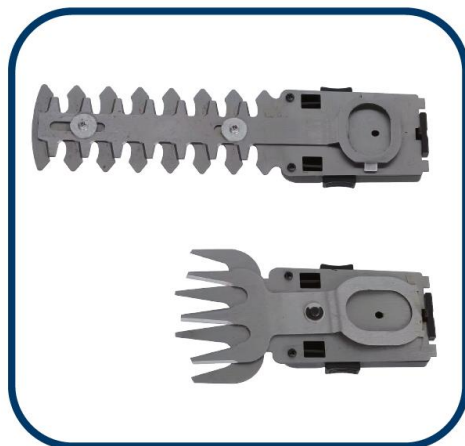

NOŻYCE DO TRAWY 2w1 CT2010

Małe, wygodne narzędzie do cięcia i przycinania małych kęp trawy lub krzewów.

DYSTRYBUTOR:

2N-Everpol Sp. z o.o. – BLAUPUNKT COMPETENCE CENTER,
02-801 WARSZAWA, ul. PUŁAWSKA 403A, POLSKA
Tel.: +48 22 688 08 00, www.everpol.pl, info@everpol.pl

FUNKCJE I SPECYFIKACJA:

- Napięcie: 3,6 V
- Prędkość znamionowa: 1100 min-1
- Ostrze do przycinania trawy: szerokość cięcia - 76 mm; szerokość ostrza - 80 mm
- Ostrze do przycinania krzewów: długość cięcia: 120 mm; odległość między zębami: ~ 8 mm
- Akumulator: 3.6 V, 1.5 Ah, litowo-jonowy
- Czas ładowania akumulatora: ~ 4 h

W ZESTAWIE:

- Nożyce do trawy 2w1
- Kabel do ładowania
- Prowadnica łańcucha
- Instrukcja obsługi
- Karta gwarancyjna

WYMIARY I WAGA URZĄDZENIA:

- Wymiary: : 40 x 7 x 11 cm
- Waga: 0.9 kg

DANE LOGISTYCZNE: