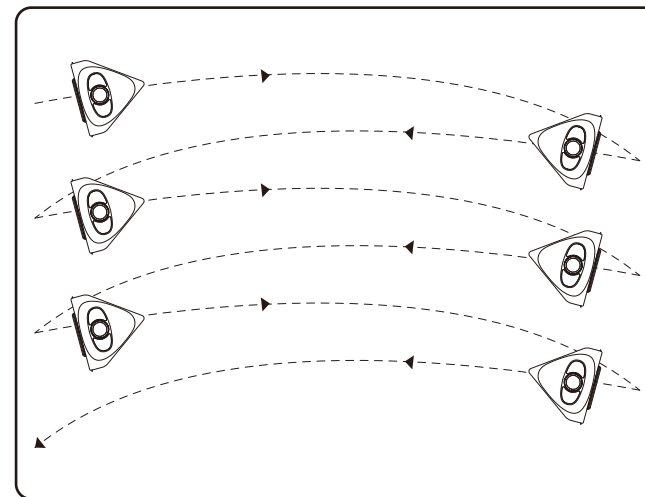

01

配件明细

标准配置:主机x1 白色百洁布x2 硅胶刮条x2 说明书x1 螺杆x1
选配配件:百洁布 刮条

使用说明

“擦洗”路线

擦洗时,擦窗器保持胶条在下,从玻璃底部左右移动向上擦拭玻璃。

02

“刮净”路线

刮净时,擦窗器始终保持胶条在后,从玻璃顶部左右移动向下刮净玻璃。

03

注意事项

用途:清扫用品 请勿非正常使用本产品。

警告 使用产品前请仔细阅读本项所示内容,以免错误的操作产品,造成意外伤害。

- 要擦拭的玻璃厚度,不超过您购买产品的可擦厚度范围;
- 使用前,请检查玻璃,已破裂或有裂纹的玻璃请勿使用本产品;
- 玻璃上有水泥、沙粒等硬物附着时,请先除去再使用本产品;
- 因擦窗器内置磁铁,易吸附金属等杂质,使用前请先检查,并清除表面吸附物;
- 仅用于普通家用玻璃使用,弧形、表面凹凸不平、镀膜工艺的玻璃请勿使用本产品;
- 本品磁力较强,请远离电子产品及金属物品;
- 本品磁力较强,打开放置时注意保持两片距离(安全距离:建议>30cm),谨防两片直接吸上,谨防夹手;
- 使用时,必须戴好安全绳,并检查安全绳是否牢固,防止外侧擦板掉落造成意外伤害;
- 使用后,请及时清洁各部分的配件,以便后续使用;
- 收纳时,必须使用隔板将两片擦窗器隔开吸附,切勿将两片擦窗器直接接触,防止两片擦窗器吸合难开或闭合夹手;
- 请勿让儿童接触、玩耍本产品,以免夹伤。