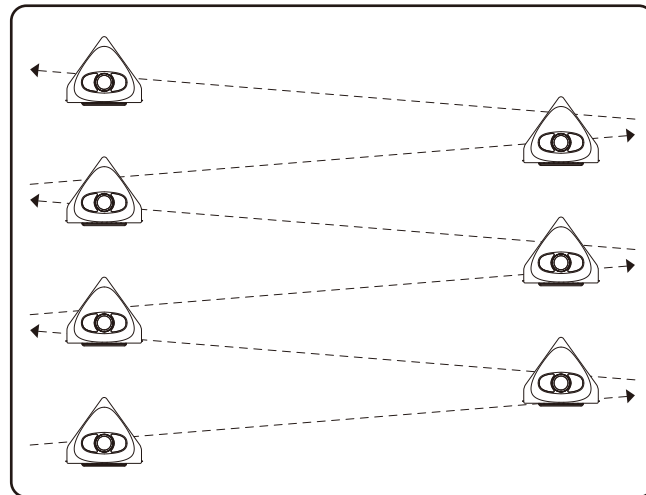

01

配件明细

标准配置:主机x1 白色百洁布x2 硅胶刮条x2 说明书x1 螺杆x1
选配配件:百洁布 刮条

使用说明

“擦洗”路线

擦洗时,擦窗器保持胶条在下,从玻璃底部左右移动向上擦拭玻璃。

02

“刮净”路线

刮净时,擦窗器始终保持胶条在后,从玻璃顶部左右移动向下刮净玻璃。

03

注意事项

用途:清扫用品 请勿非正常使用本产品。

警告 使用产品前请仔细阅读本项所示内容,以免错误的操作产品,造成意外伤害。

- 要擦拭的玻璃厚度,不超过您购买产品的可擦厚度范围;
- 使用前,请检查玻璃,已破裂或有裂纹的玻璃请勿使用本产品;
- 玻璃上有水泥、沙粒等硬物附着时,请先除去再使用本产品;
- 因擦窗器内置磁铁,易吸附金属等杂质,使用前请先检查,并清除表面吸附物;
- 仅用于普通家用玻璃使用,弧形、表面凹凸不平、镀膜工艺的玻璃请勿使用本产品;
- 本品磁力较强,请远离电子产品及金属物品;
- 本品磁力较强,打开放置时注意保持两片距离(安全距离:建议>30cm),谨防两片直接吸上,谨防夹手;
- 使用时,必须戴好安全绳,并检查安全绳是否牢固,防止外侧擦板掉落造成意外伤害;
- 使用后,请及时清洁各部分的配件,以便后续使用;
- 收纳时,必须使用隔板将两片擦窗器隔开吸附,切勿将两片擦窗器直接接触,防止两片擦窗器吸合难开或闭合夹手;
- 请勿让儿童接触、玩耍本产品,以免夹伤。